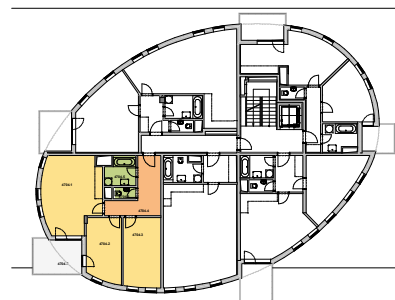

BelariePark

Mezi Vodami, Praha - Modřany

BYTOVÉ DOMY

BYT 3+kk

SEKCE 4

jednotka č. 4704
N

číslo	název místnosti	m2
4704.1	obývací pokoj s kuchyní	27,1
4704.2	pokoj	13,9
4704.3	pokoj	16,6
4704.4	chodba	12,1
4704.5	koupelna	5,4
4704.6	wc	1,5
4704.7	balkón	10,5

CELKEM: 76,6m²